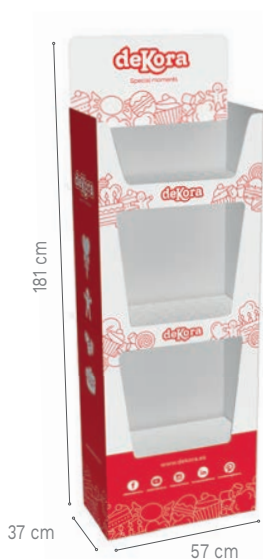

📦 x 12 📦

P. Unit. 3,30 €

11,5 cm

7 cm

14,3 cm

NEW 339274

SET HALLOWEEN

📦 x 6 📦

P. Unit. 3,80 €

x 12 u.

x 12 u.

x 12 u.

x 12 u.

EXPOSITORES - TRADE MARKETING

STANDS · PRÉSENTOIRS · EXPOSITORES · ESPOSITORI

706004 *

EXPOSITOR CARTÓN

Cardboard floor stand

Présentoir en carton

Expositor cartão

Espositore di cartone

57 x 37 x 181 cm

* Expositor con bandejas de base microperforada.

- Stand with precut holes in the trays.