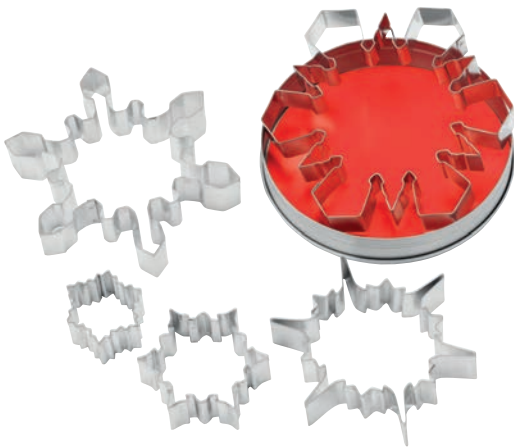

543234
SURTIDO CORTAPASTAS COPOS DE NIEVE
ACERO INOX.

Christmas cookie cutter set – Set décopoirs Noël-
Set corta massas Natal - Set formine Natale
Ø 14,9/14,6/11,8/7,3/4,9 cm x H: 2,5 cm · x 5 u.

P. Unit. 23,65 € / Set