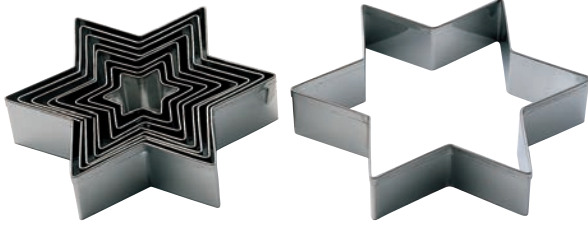

543017
SURTIDO CORTAPASTAS ESTRELLAS
ACERO INOX.

Christmas cookie cutter set – Set décopoirs Noël-
Set corta massas Natal - Set formine Natale
Ø 3,7/5,1/6,6/8,2/9,6/11/12,5/13,7/15 cm · x 9 u.

P. Unit. 55,35 € / Set