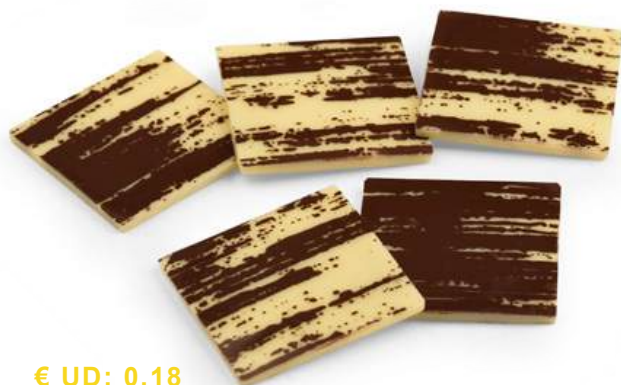

€ UD: 0,18

92154 NEW - - cm: Ø2,8 - pz: 240 (40x6) -

92155 NEW - - cm: L2,8 - pz: 240 (40x6) -