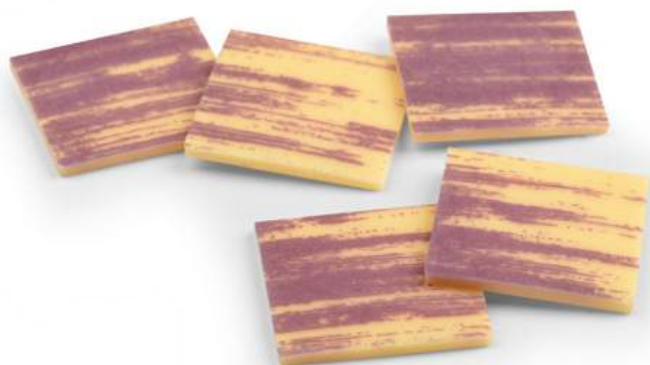

€ UD: 0,16

€ UD: 0,18

92094 NEW - - cm: Ø2,8 - pz: 240 (40x6) -

92095 NEW - - cm: L2,8 - pz: 240 (40x6) -

1Kit = 5pz - 1conf = 150pz

€ KIT: 1,13

92096 NEW - - cm: Ø2,5-5 - pz: 30Kit (5kitx6) -

€ UD: 0,86

92097 NEW - - cm: L9
pz: 76 (19x4) -