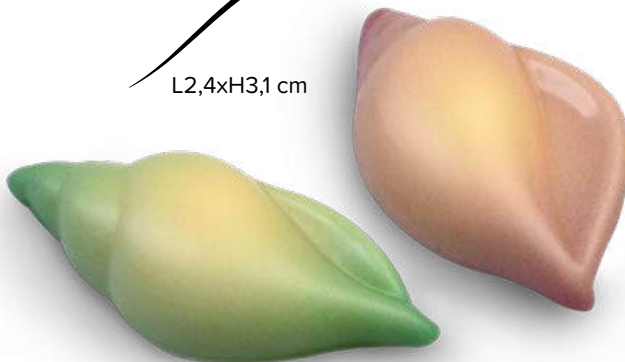

92126 **NEW** - □□□ 4

◆ - 6g/Kit - cm: L2,5xH4,3 - pz: 24 Kit (8kitx3) - 

Entra no mundo
fantastico
Moddecor!

L5,1xH2,6cm

1Kit =3pz 1 conf = 60pz

92153 **NEW**

◇ - 13,2g/Kit - pz: 20 Kit (5kitx4) - 

L3,7xH2,5cm

L3,2xH3cm

€ KIT: 1,69

Chocolate blister

1Kit = 3pz 1 conf = 60pz

Ø3 cm

92158 NEW ■■■ 2 - ◆ - 7,5g/Kit - pz: 20 Kit (5kitx4) - (GF)

€ KIT: 1,69

L2xH4,2 cm

L3,8xH4,5 cm

Let's dive

L2,4xH3,1 cm

92152 NEW ■■■ 3 - ◆

4,8g - pz: 72 (24x3) - (GF)

L3,3xH3 cm

€ UD: 0,47

Chocolate blister