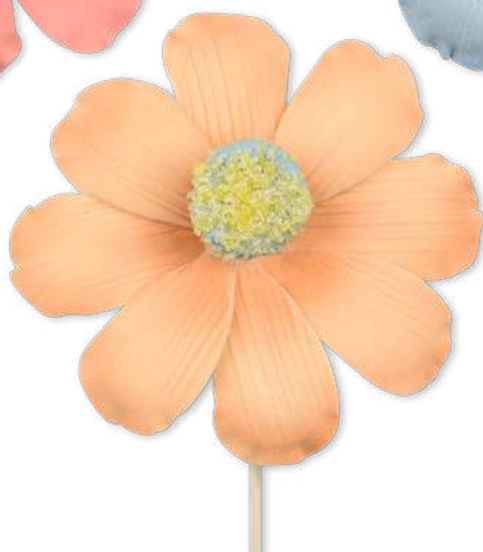

*11340 **NEW** - ■■■ 2 - cm: Ø10 - pz: 8 - ☉